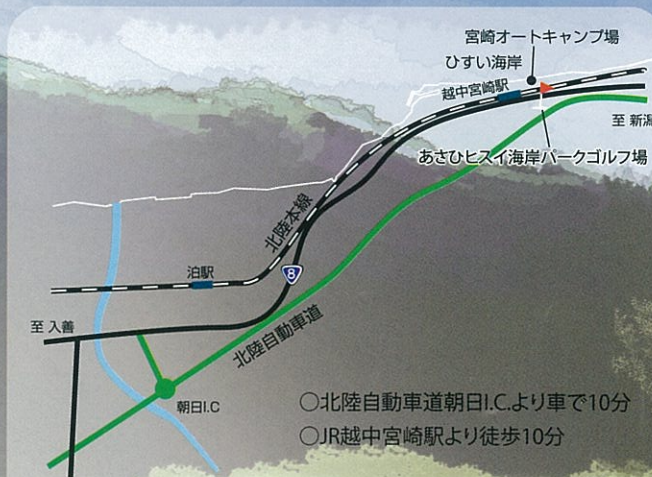

施設案内

- ○施設規模
  うみひこコース 9ホール=500m/PAR33
  やまひこコース 9ホール=500m/PAR33
- ○敷地面積 約22,000㎡
- ○駐車場 74台
- ○芝 生 高麗芝

ご利用時間/休場日

- ○ご利用時間
  4月～11月 午前9時～午後5時
- ○休場日
  木曜日
  12月～3月

利用料金のご案内

種類	料金
1回券(18ホール)	200円
1日券	400円
年間利用券	12,000円
貸出用具(1組)	100円

※中学生以下は無料
貸出用具とは、クラブ1本、ボール1個およびティ1個をいう。

ご利用の皆様へ

- ◆コースを利用する場合はクラブハウスにて利用申し込みの許可を得てください。
- ◆プレーは、必ず運動靴または専用靴を使用して下さい。
- ◆前の組がホールアウトしてからショットをして下さい。
- ◆この施設は、みんなのための施設です。
  いつもきれいな状態を保つよう、大切に使いましょう。

マナーとルールを守って、
楽しくプレイしてね。

交通のご案内

- ○北陸自動車道朝日I.C.より車で10分
- ○JR越中宮崎駅より徒歩10分

あさひヒスイ海岸パークゴルフ場

〒939-0704 富山県下新川郡朝日町境字馬場65番地1
TEL. 0765-82-1189

0765-82-1189

朝日町 建設課

〒939-0793 富山県下新川郡朝日町道下1133
TEL. 0765-83-1100(代) FAX.0765-83-1109
<http://www.town.asahi.toyama.jp/>

あさひヒスイ海岸 パークゴルフ場

ASAHI HISUI KAIGAN PARK GOLF

(NPO)国際パークゴルフ協会 公認コース

ご案内