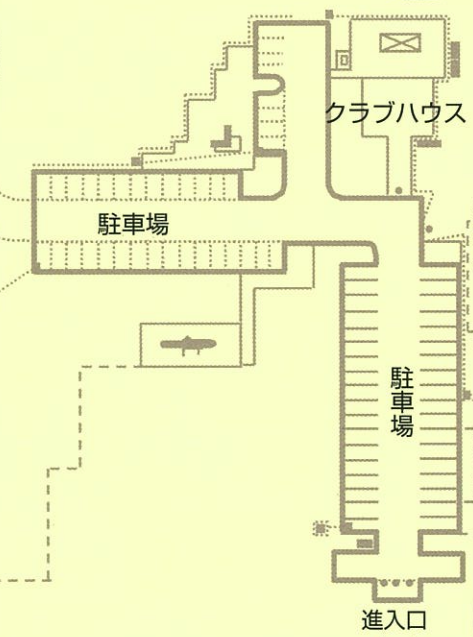

あさひヒスイ海岸 パークゴルフ場

ASAHI HISUI KAIGAN PARK GOLF

(NPO)国際パークゴルフ協会 公認コース

ご案内

うみ彦・やま彦・夢産地
朝日町

やまひこ
コース

1H	90m	4	6H	61m	4
2H	42m	3	7H	38m	3
3H	65m	4	8H	56m	4
4H	35m	3	9H	63m	4
5H	50m	4	TOTAL	500m	33

僕(やま彦)とうみ彦くんは
町制施行40周年のときに、
山根青鬼先生から誕生
したんだよ。

やま彦くん

- 東屋
- マウンド
- サンドバンカー
- グラスバンカー
- 防玉ネット
- 指導票 (NEXT)

うみひこ
コース

1H	58m	4	6H	59m	4
2H	32m	3	7H	40m	3
3H	60m	4	8H	65m	4
4H	54m	4	9H	91m	4
5H	41m	3	TOTAL	500m	33

うみ彦くん